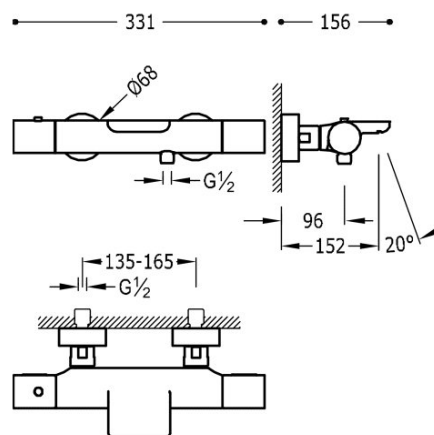

TRES

06117201

Bateria termostaticzna wannowa

z kaskadą. Przełącznik zintegrowany z regulacją strumienia.

Powierzchnia baterii ma temperaturę pozwalającą na dotyk, dzięki czemu unikamy poparzeń.

Proste czyszczenie głowicy termostaticznej bez utraty kalibracji temperatury.

Wykończenie Chrom.

Certyfikat BELGAQUA (Belgique)

Głowica termostaticzna gwarantuje stały strumień wody i pożądaną temperaturę pomimo zmian ciśnienia lub temperatury.

Tres Comercial, S.A. | C/Penedès, 16-26 | Zona Industrial, Sector A | 08759 Vallirana (Barcelona)